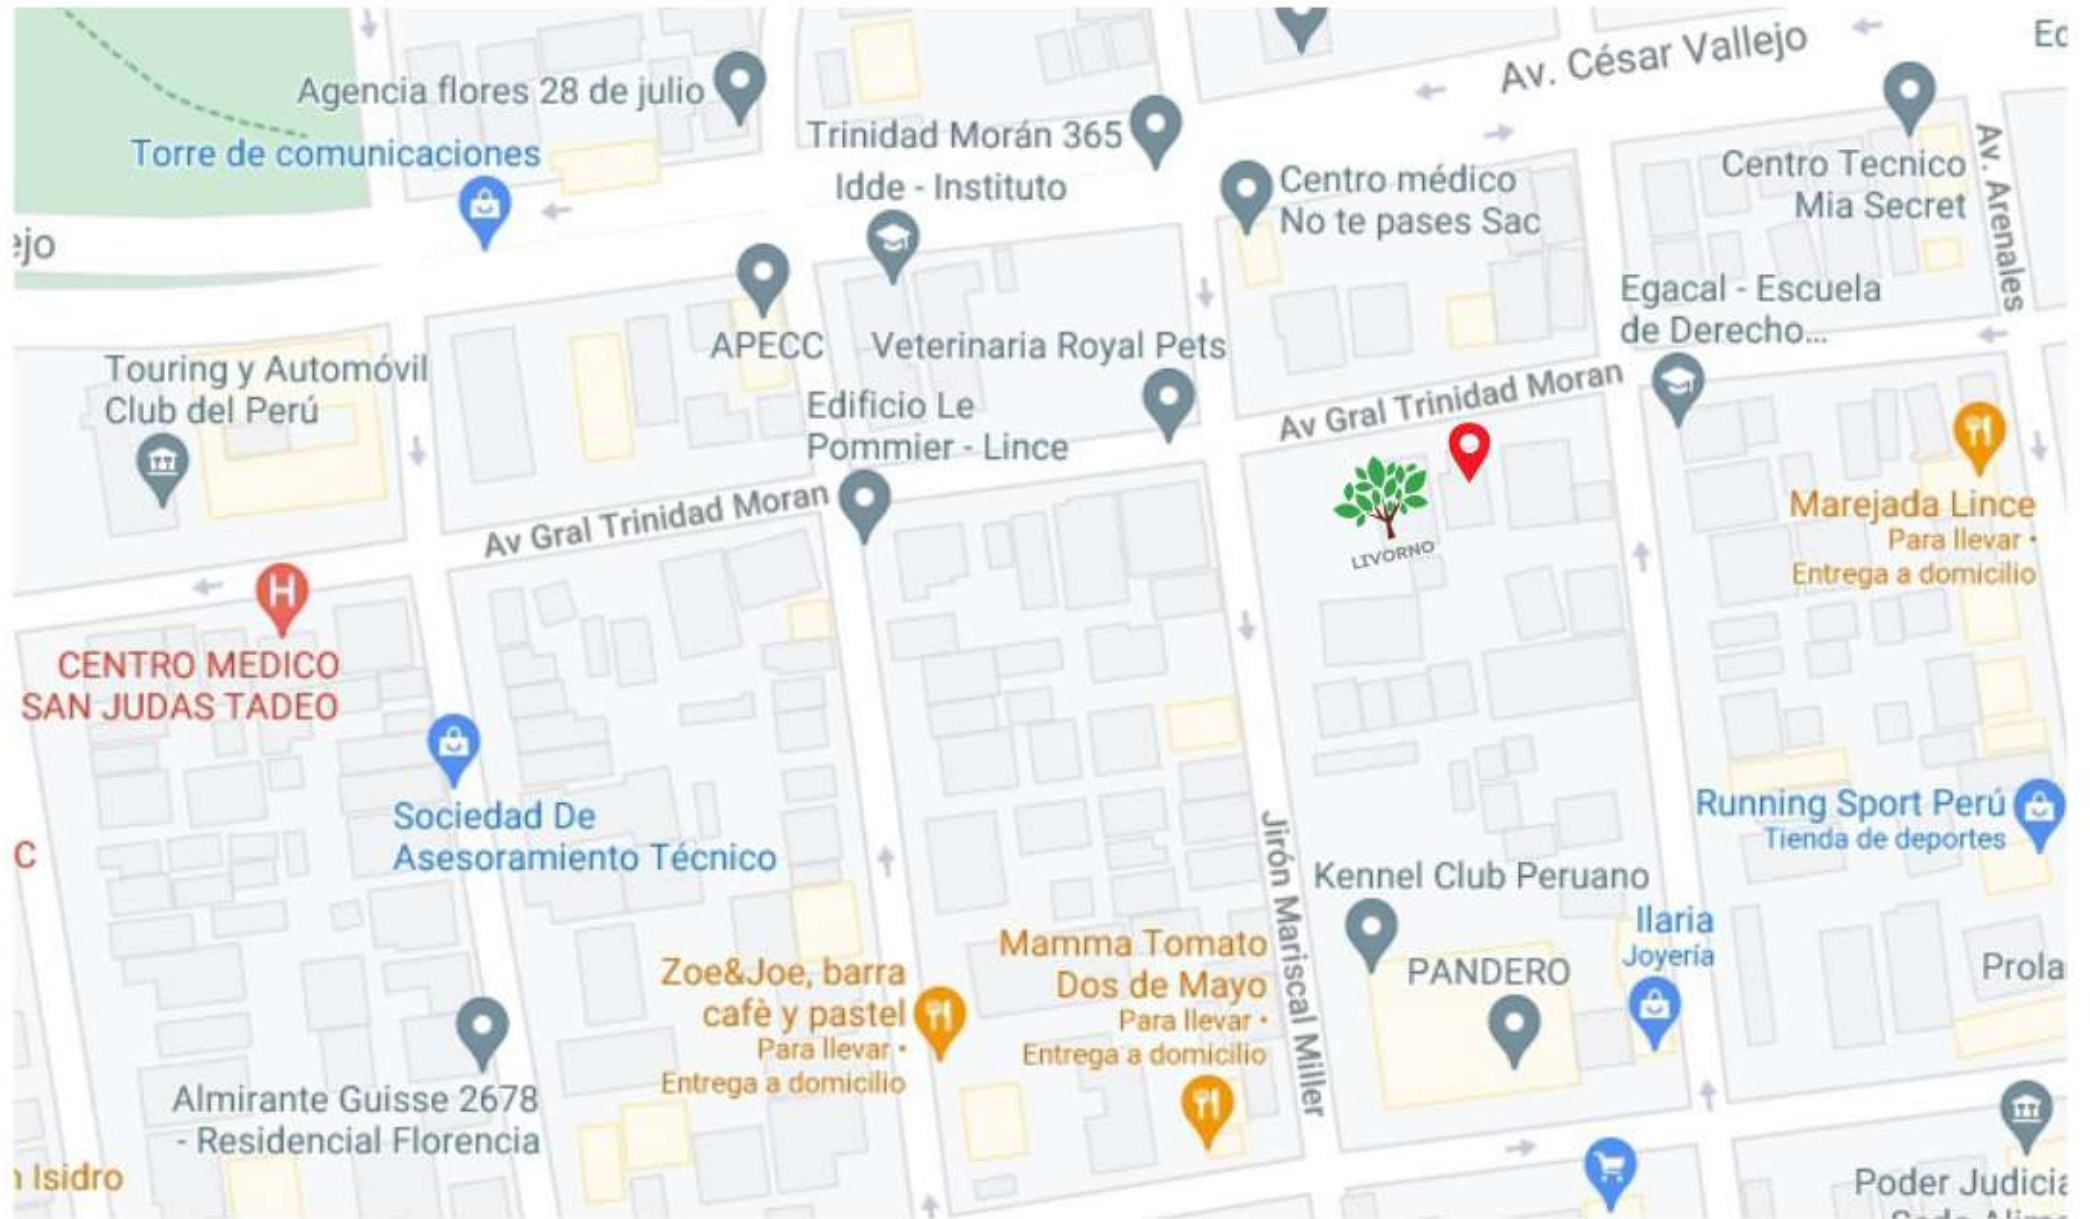

LIVORNO

Edificio Livorno, Lugar perfecto donde encontraran todo lo que su familia y usted necesitan, un ambiente agradable y sobre todo exclusivo.

LIVORNO

El proyecto se encuentra ubicado en Trinidad Moran 331, Lince.

Lobby

Dormitorio

Cocina

UBICACIÓN

Sala - Comedor

LIVORNO

SALA DE VENTAS

El proyecto se encuentra ubicado en Trinidad Moran 331, Lince.