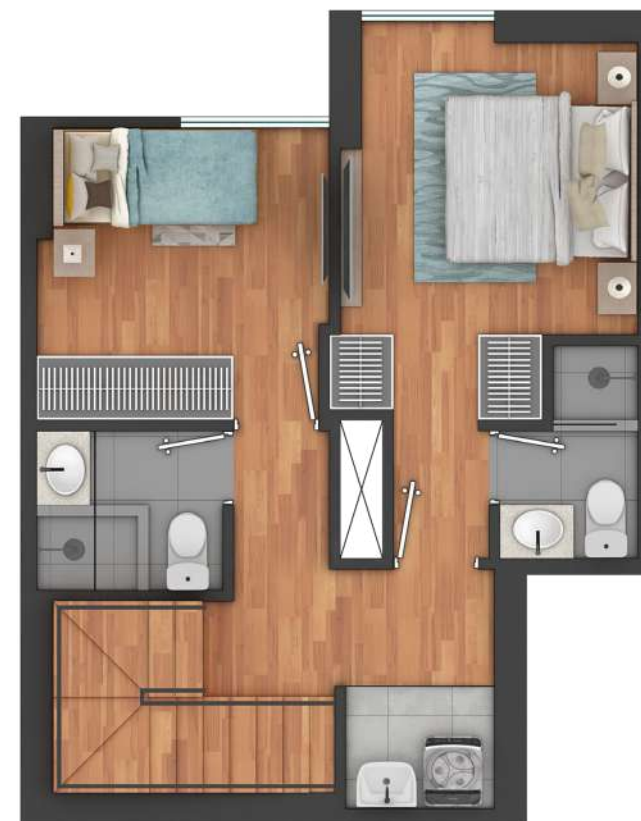

LIVORNO

TIPO G

FLAT 302

Área techada:

74.28 m²

Área ocupada:

74.28 m²

AV. TRINIDAD MORÁN 331

LIVORNO

DÚPLEX 802

Área techada:

95.73m²

Área libre:

51.43m²

Área ocupada:

147.16m²

LIVORNO

DÚPLEX 803

Área techada:

72.26m²

Área libre:

4.53m²

Área ocupada:

76.79m²